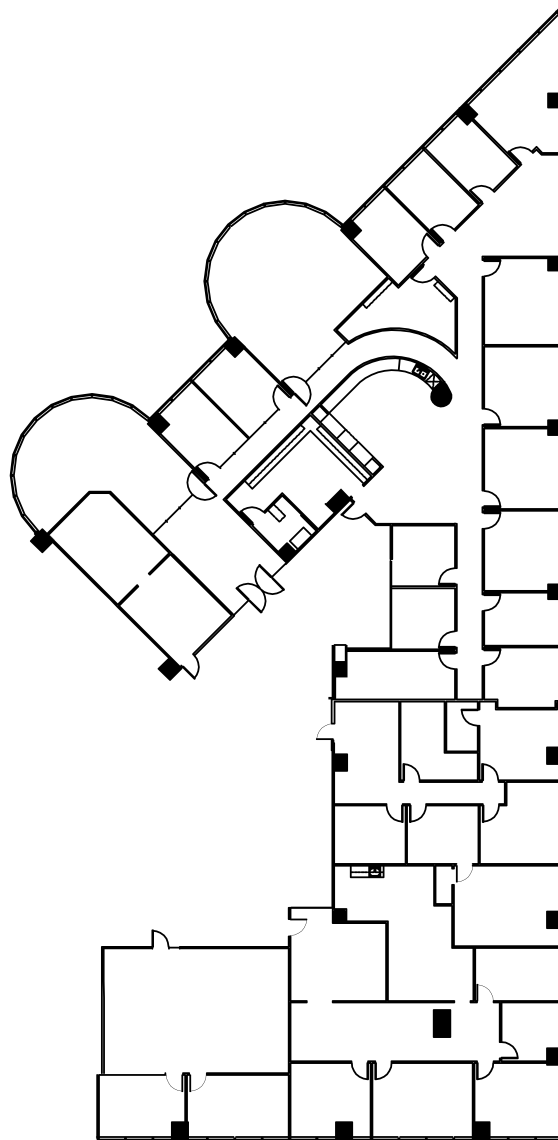

Suite 630+640+650+660  
**14,099 SF**

**CHASE LOPEZ**  
clopez@streamrealty.com  
214.267.0465

**TIM TERRELL**  
tterrell@streamrealty.com  
214.267.0406