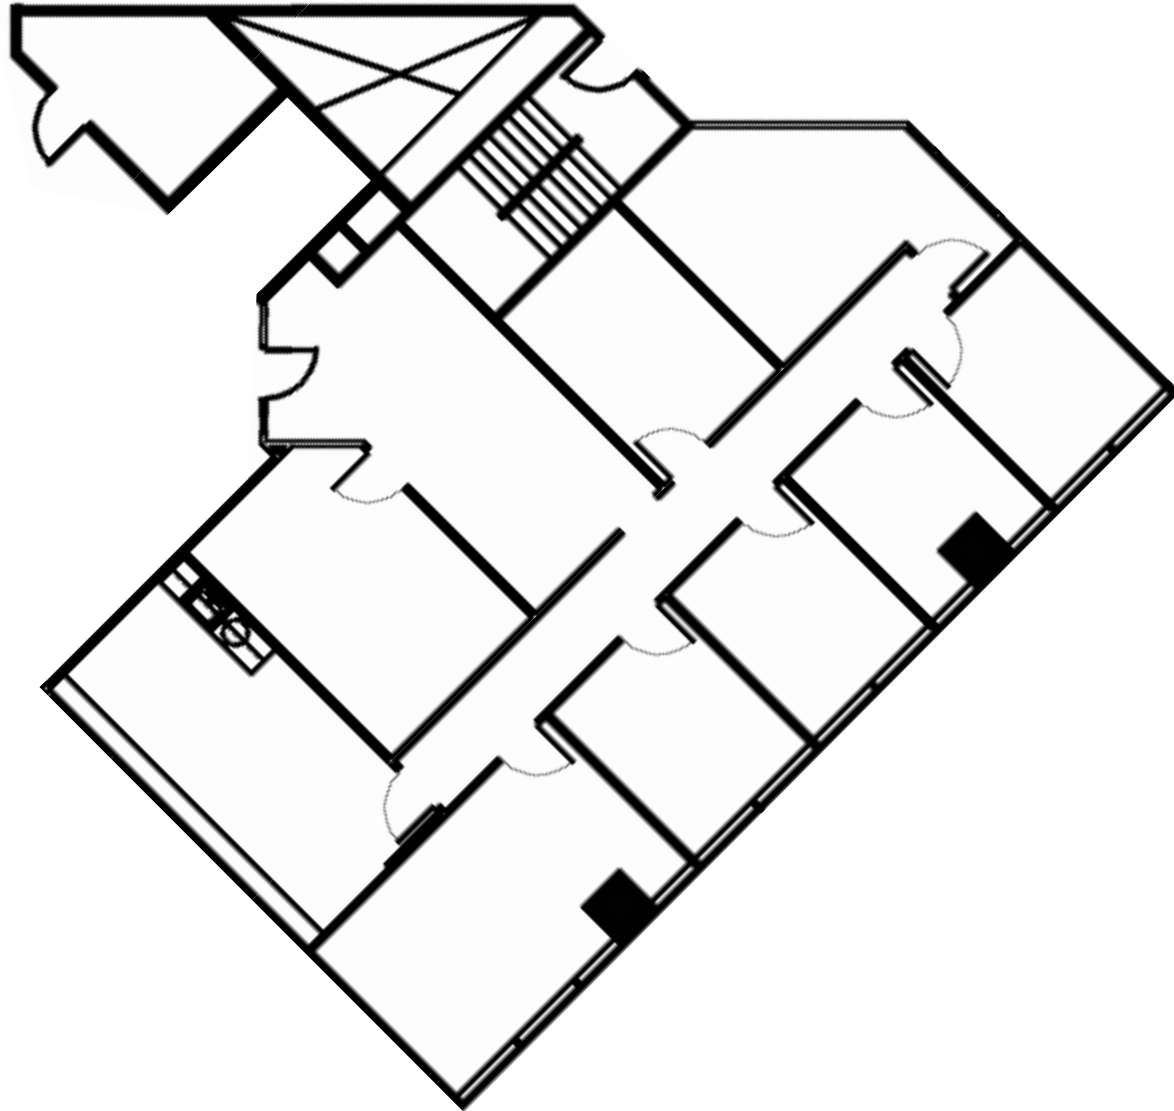

Suite 720
2,448 SF

CHASE LOPEZ
clopez@streamrealty.com
214.267.0465

TIM TERRELL
tterrell@streamrealty.com
214.267.0406