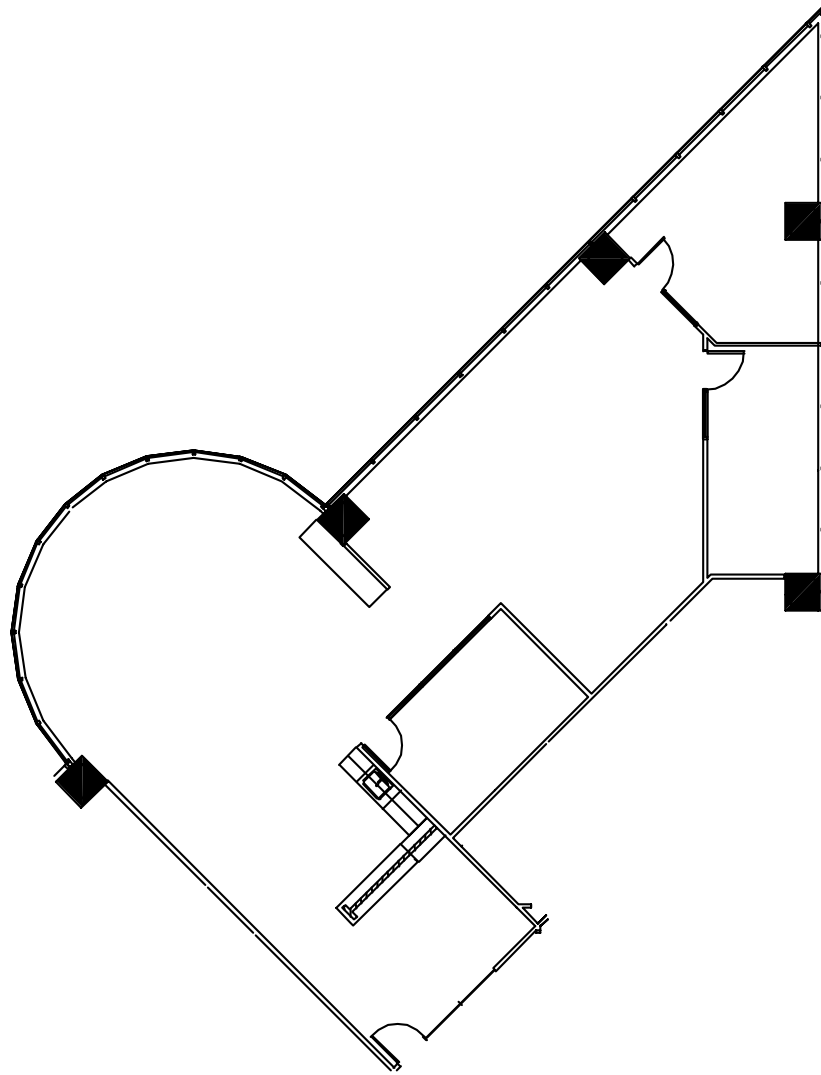

Suite 240
2,998 SF

CHASE LOPEZ
clopez@streamrealty.com
214.267.0465

TIM TERRELL
tterrell@streamrealty.com
214.267.0406