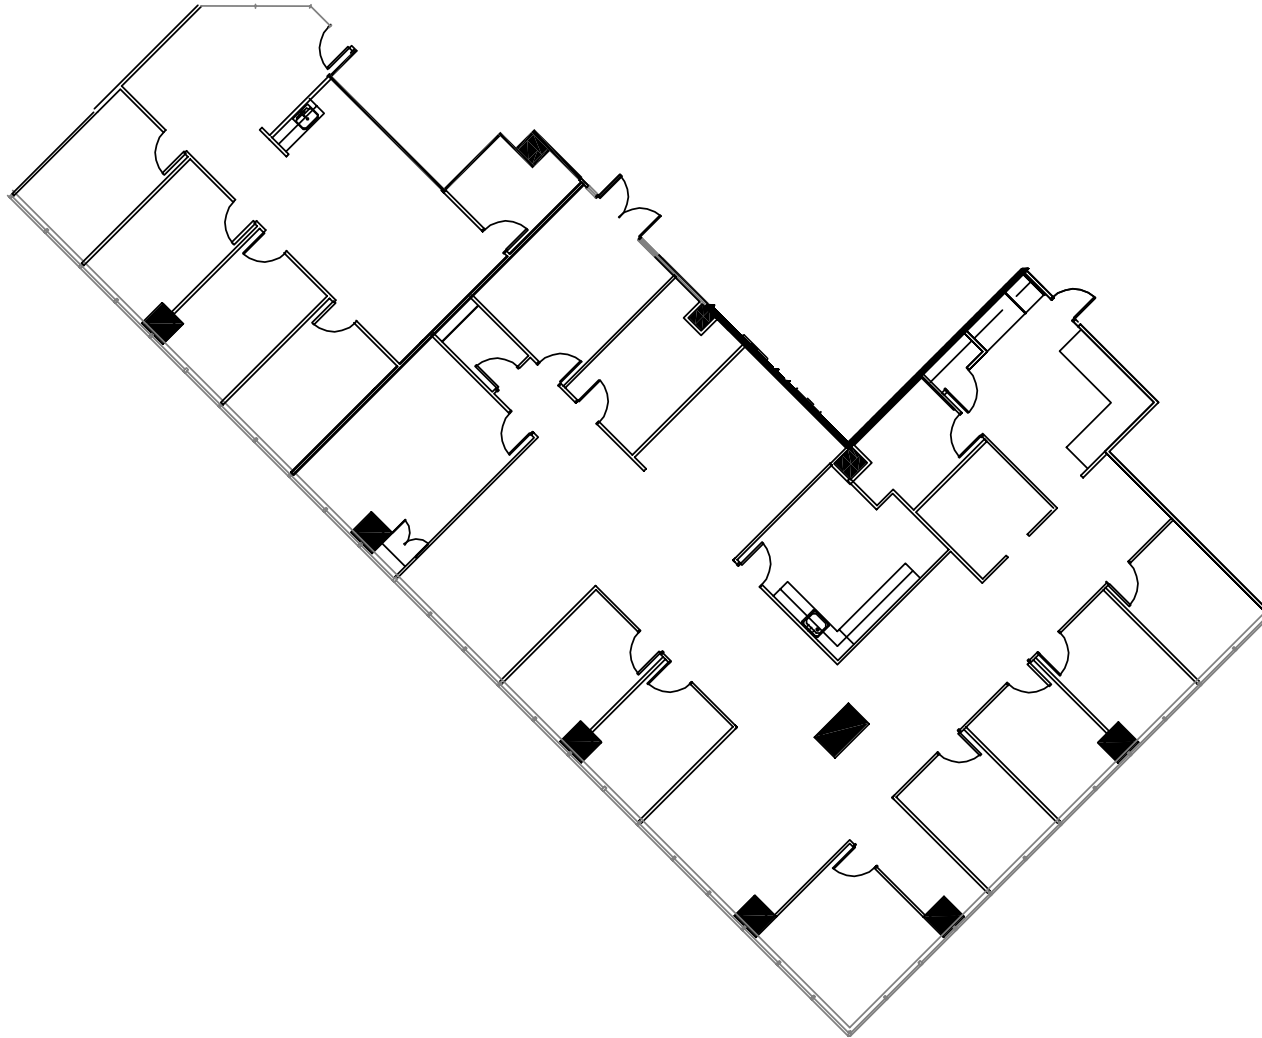

Suite 300+390
6,670 SF

CHASE LOPEZ
clopez@streamrealty.com
214.267.0465

TIM TERRELL
tterrell@streamrealty.com
214.267.0406