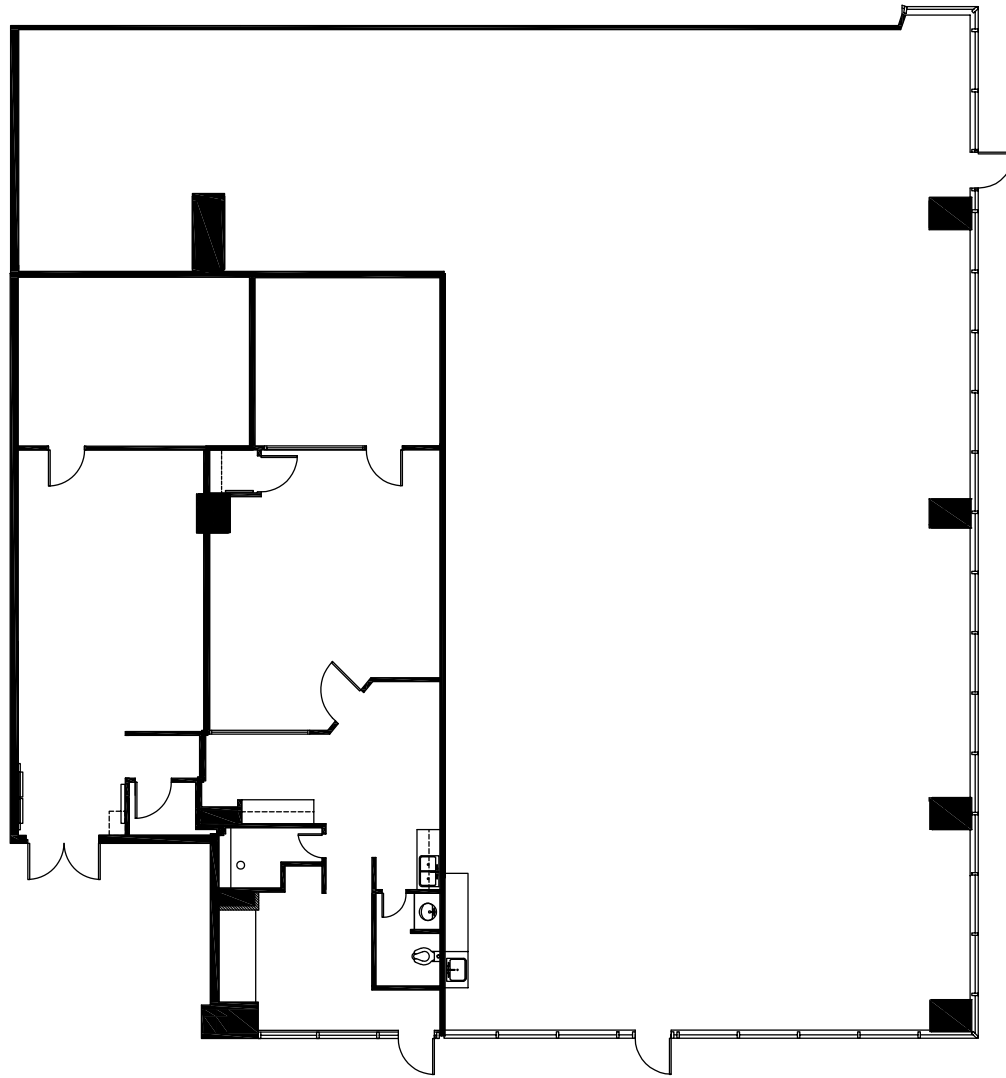

Suite 40 + 42 + 48
7,479 SF

CHASE LOPEZ
clopez@streamrealty.com
214.267.0465

TIM TERRELL
tterrell@streamrealty.com
214.267.0406