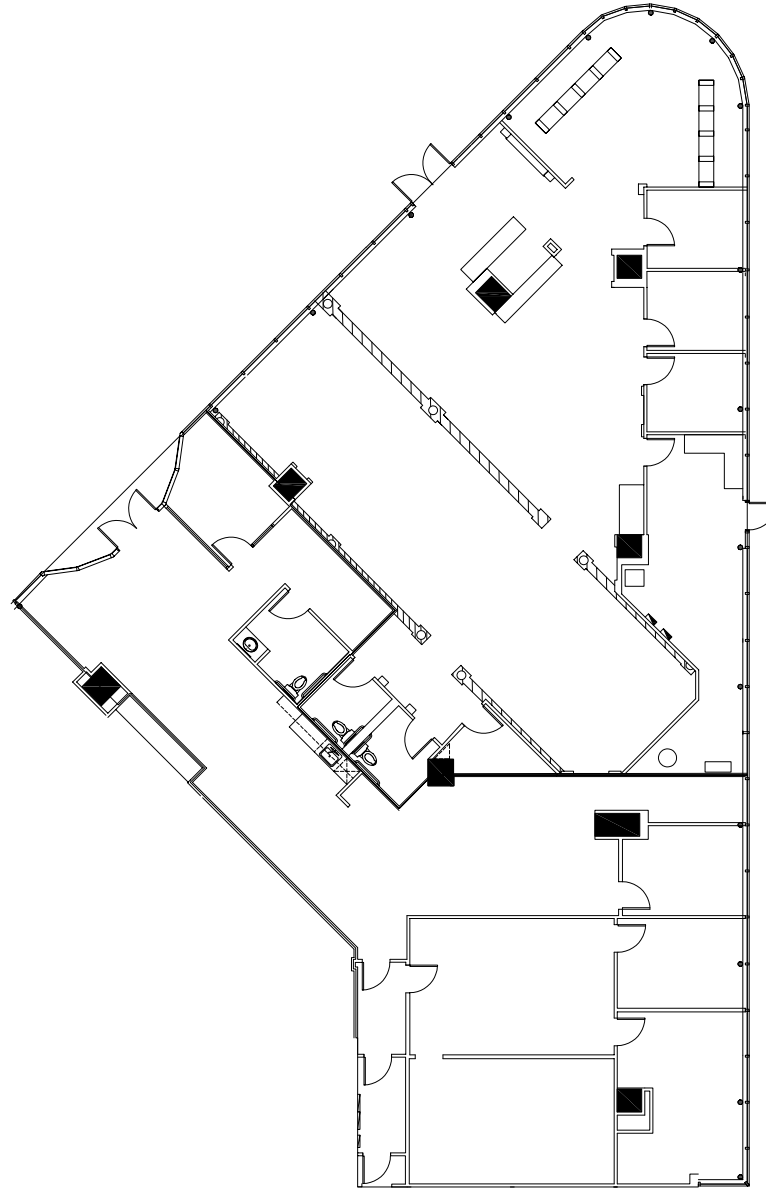

Suite 160 & 175
7,469 SF

CHASE LOPEZ
clopez@streamrealty.com
214.267.0465

TIM TERRELL
tterrell@streamrealty.com
214.267.0406