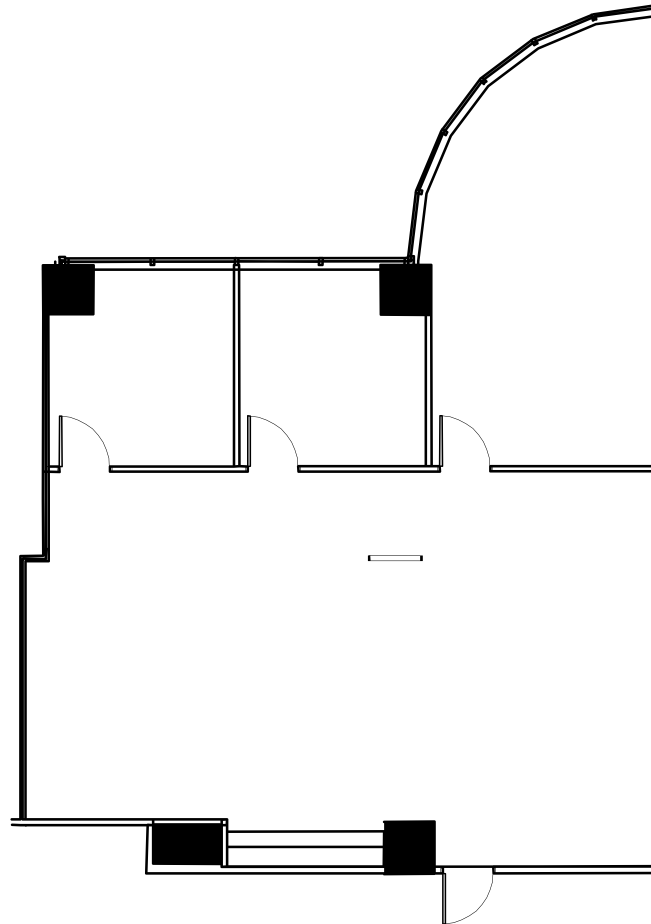

Suite 465
1,731 SF

CHASE LOPEZ
clopez@streamrealty.com
214.267.0465

TIM TERRELL
tterrell@streamrealty.com
214.267.0406