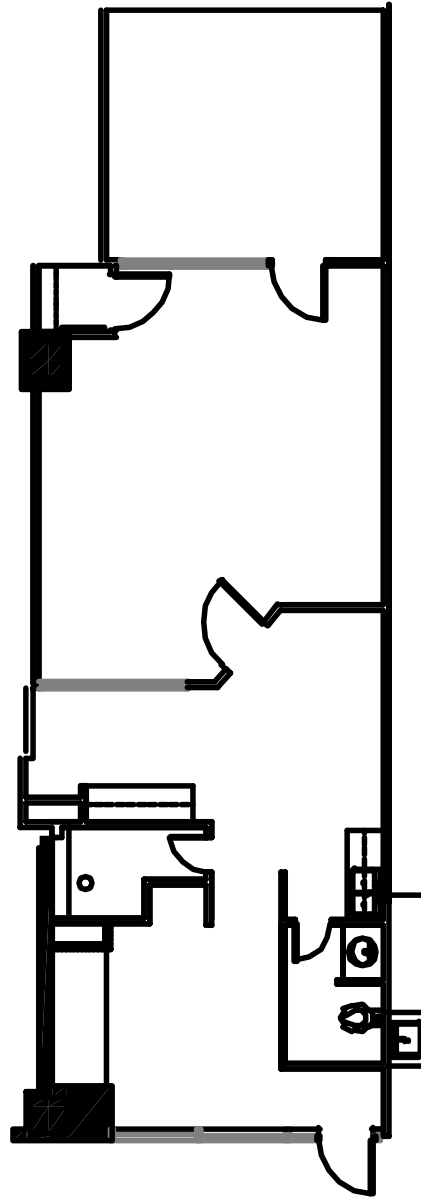

Suite 40
1,369 SF

CHASE LOPEZ
clopez@streamrealty.com
214.267.0465

TIM TERRELL
tterrell@streamrealty.com
214.267.0406