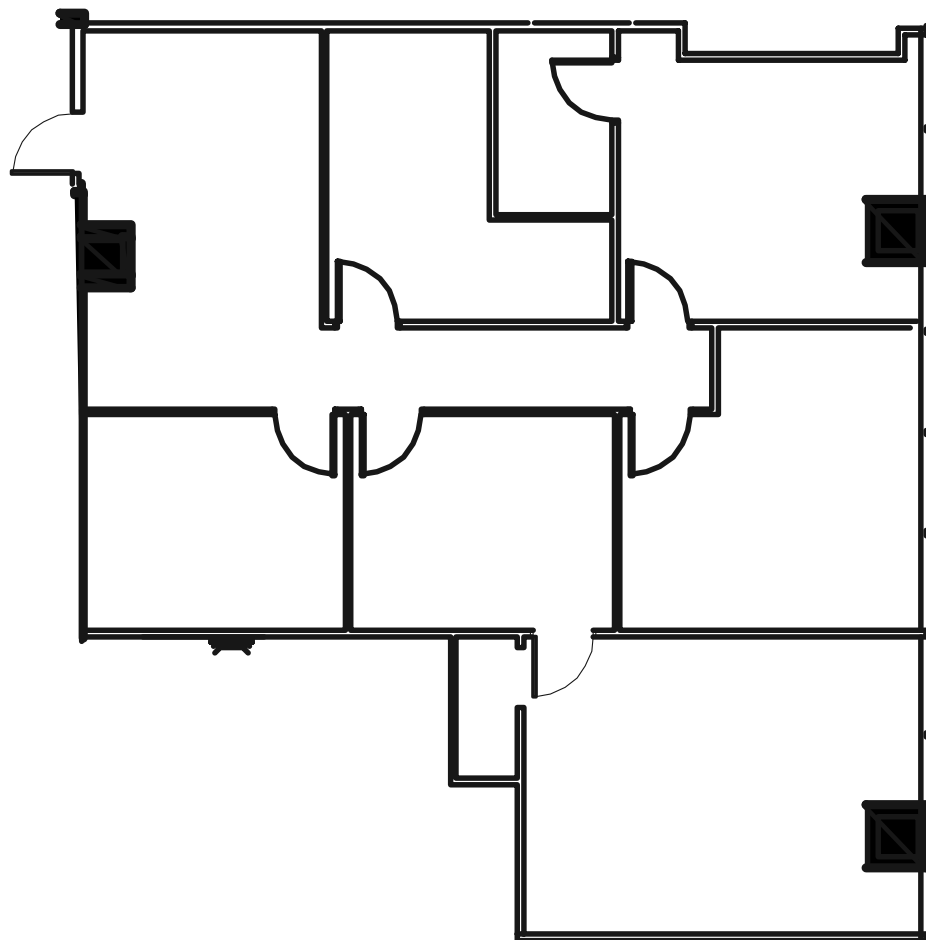

Suite 640
1,841 SF

CHASE LOPEZ
clopez@streamrealty.com
214.267.0465

TIM TERRELL
tterrell@streamrealty.com
214.267.0406